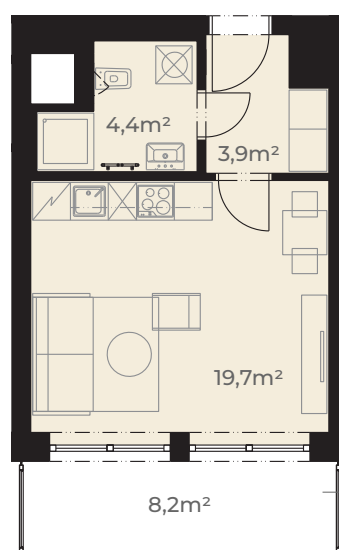

Předsíň	3,9 m ²
Koupelna s wc	4,4 m ²
Kuchyň + obývací pokoj	19,7 m ²
Užitná plocha jednotky	28,0 m²
<hr/>	
Plocha vnitřních příček	1,3 m ²
Podlahová plocha jednotky	29,3 m²
<hr/>	
Balkon	8,2 m ²
Plocha celkem	37,5 m²

Změna výškové úrovně podlahy balkonu vůči podlaze jednotky

0m 5m
Měřítko 1:120

Pohled z ulice Dělostřelecká

ulice Dělostřelecká